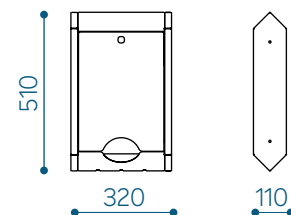

Lisämerkinnät tuotekoodissa:
G - anti-graffiti-pinnoitus

Esimerkki tuotekoodin käytöstä M3 anti-graffiti-pinnoitteella: DGM3-G

MITAT

Dogstation M3 – DGM3

Dogstation D3 annostelija – DGD3

Annostelija muovipusseihin. Voidaan asentaa joko seinälle tai pylvääseen.