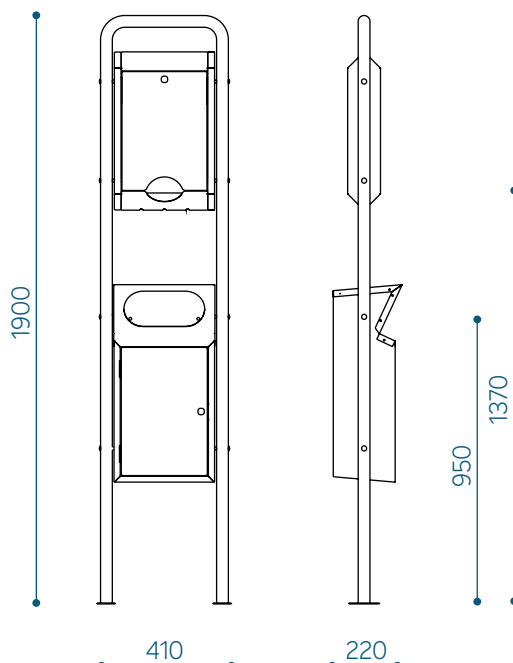

MITAT

Dogstation M3 – DGM3