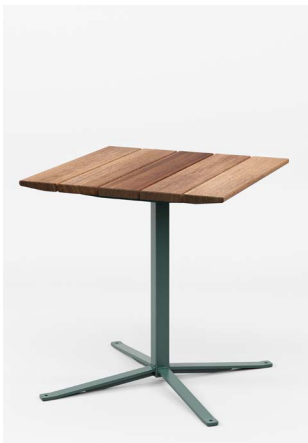

LINN pöytä

Suunnittelu:
Pent Talvet
iseasi

Linn-tuoteperhettä luodessamme asetimme tavoitteeksi – ei enempää eikä vähempää – modernin kaupungin arvoisen parhaan istumismukavuuden ja eleganssin. Halusimme, että ensi silmäyksellä muotoilu näyttäisi vaatimattomalta ja selkeältä, mutta lähemmässä tarkastelussa vakuuttaisi katsojan kauneudellaan ja yllättäisi istuinmukavuudellaan. Nämä ihanteet mielessämme syntyivät Linn.

Ollessaan viimeistellyn tyylikkäitä, mutta kuitenkin vaatimattomia, Linn-kalusteet eivät ole ainoastaan ihanteellisia täydentämään historiallista ympäristöä modernista näkökulmasta, vaan myös tarpeeksi uudenäköisiä erottuakseen vakuuttavasti nykyarkkitehtuurin yhteydessä.

OMINAISUUDET

Tyylikäs ja siro, sopii erilaisiin ympäristöihin.

Suunniteltu yhdenvertaista saavutettavuutta ajatellen niin, että myös pyörätuolilla on helppo asettua pöydän ääreen.

Tuotteiden pitkäikäisyyden takaamiseksi vaativassa julkisessa ulkoympäristössä on ennen kaikkea harkittu puun paksuuden ja puuosien reunasäteiden mitoitusta.