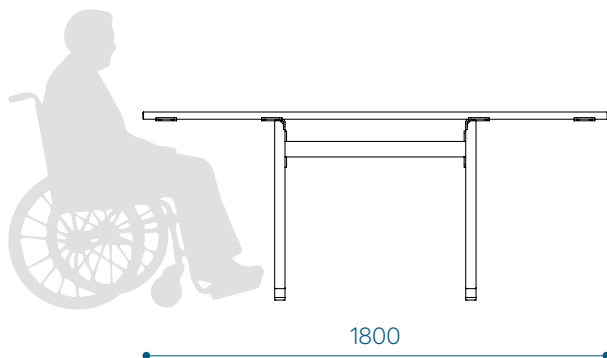

MITAT JA VAIHTOEHDOT

Linn pöytä, 1800 - LINT180