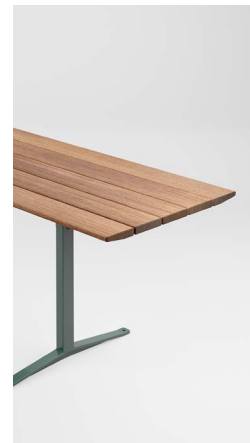

LINN pöytä

Suunnittelu:
Pent Talvet
iseasi

Linn-tuoteperhettä luodessamme asetimme tavoitteeksi – ei enempää eikä vähempää – modernin kaupungin arvoisen parhaan istumismukavuuden ja eleganssin. Halusimme, että ensi silmäyksellä muotoilu näyttäisi vaatimattomalta ja selkeältä, mutta lähemmässä tarkastelussa vakuuttaisi katsojan kauneudellaan ja yllättäisi istuinmukavuudellaan. Nämä ihanteet mielessämme syntyivät Linn.

Ollessaan viimeistellyn tyylikkäitä, mutta kuitenkin vaatimattomia, Linn-kalusteet eivät ole ainoastaan ihanteellisia täydentämään historiallista ympäristöä modernista näkökulmasta, vaan myös tarpeeksi uudenäköisiä erottuakseen vakuuttavasti nykyarkkitehtuurin yhteydessä.

OMINAISUUDET

Tyylikäs ja siro, sopii erilaisiin ympäristöihin.

Suunniteltu yhdenvertaista saavutettavuutta ajatellen niin, että myös pyörätuolilla on helppo asettua pöydän ääreen.

Tuotteiden pitkäikäisyyden takaamiseksi vaativassa julkisessa ulkoympäristössä on ennen kaikkea harkittu puun paksuuden ja puuosien reunasäteiden mitoitusta.