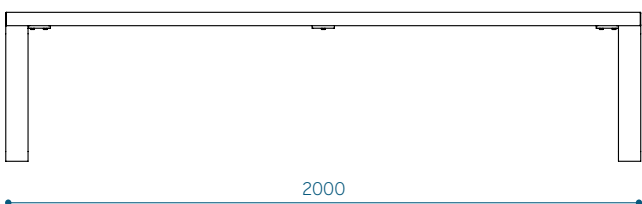

MITAT

Prima-penkki ilman selkänojaa -
PRIJ200

Prima-penkki ilman selkänojaa,
1-llä käsinojalla - PRIJ200-01