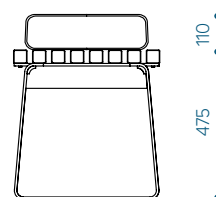

MITAT

Prima-penkki ilman selkänojaa -
PRIJ200

Prima-penkki ilman selkänojaa,
1-llä käsinojalla - PRIJ200-01