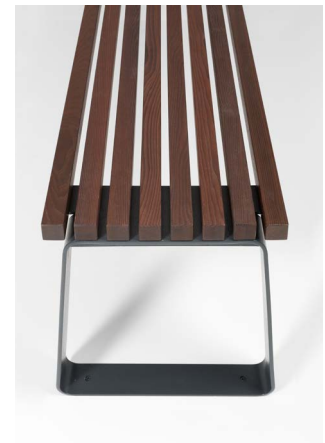

## PRIMA penkki, ilman selkänojaa

Suunnittelu:  
**Sven sörmus**  
iseasi

Prima-sarja on käytännöllinen valinta edustaen tinkimätöntä laatua, huoliteltuja yksityiskohtia ja tarkkaan harkittua rakennetta. Mittasuhteiltaan tasapainoisen kevyet penkit ovat saatavissa ilman selkänojaa tai selkänojan kanssa sekä ilman käsinojia tai käsinojien kanssa.

Prima-sarjaan on saatavissa myös pöytä. Hillity ulkonäkö yhdistettynä vivahdukseen nostalgiaa mahdollistavat Prima-sarjan sopivuuden erilaisiin ympäristöihin

## OMINAISUUDET

Prima-penkki on osa isompaa tuoteperhettä, jota voi käyttää myös piknik-seteissä.

Prima-sarjalle on luonteenomaista yksinkertaisuus, muodon keveys ja estetiikka.

Helppo huoltaa ja helposti vaihdettavat puuosat

Penkkeihin on saatavilla eri vaihtoehdot käsinojille.

Puuosien pinnoilla ei ole näkyviä kiinnikkeitä tuotteiden miellyttävän ulkonäön ja kosketuksen takaamiseksi.

Kuumasinkitty sekä jauhemaalattu teräsrunko ja korkealaatuinen, oksaton puu, takaavat hyvän käytön- ja säänkestävyyden.