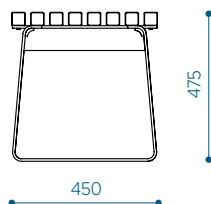

MITAT

Prima-penkki ilman selkänojaa -
PRIJ200

Prima-penkki ilman selkänojaa,
1-llä käsinojalla - PRIJ200-01