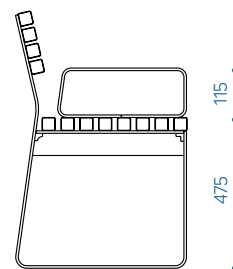

MITAT

Prima-penkki selkänojalla,
ilman käsinojia - PRIB200

Prima-penkki selkänojalla,
2-lla käsinojalla - PRIB200-02