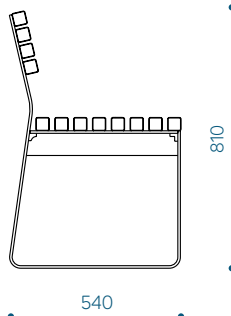

MITAT

Prima-penkki selkänojalla,
ilman käsinojia - PRIB200

Prima-penkki selkänojalla,
2-lla käsinojalla - PRIB200-02