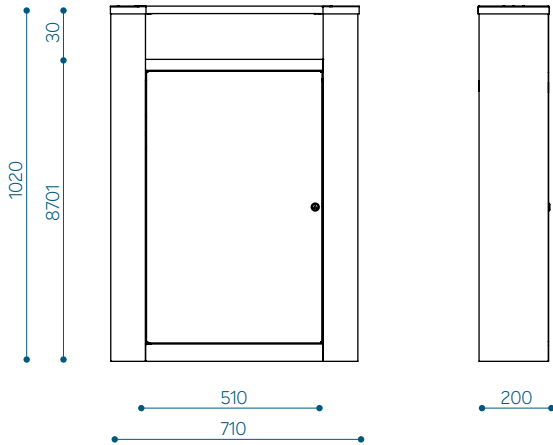

MUUTOKSET JA MITAT

Look 70 roskasäiliö - LOK70

Tilavuus: 70 l