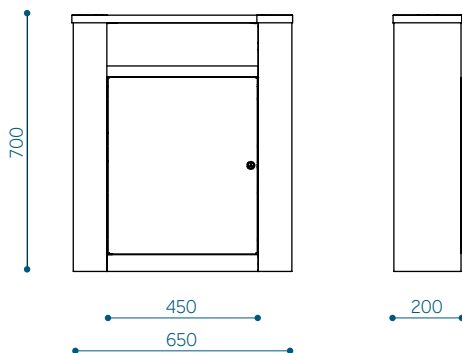

### Look 30 rosкасäiliö – LOK30

Tilavuus: 30 l

Lisämerkinnät tuotekoodissa:

01- sisäsäiliö

G - anti-graffiti-pinnoitus

Esimerkki tuotekoodin käytöstä sisäsäiliöllä ja anti-graffiti-pinnoitteella varustetun Look 30 -säiliön kohdalla: LOK30-G01