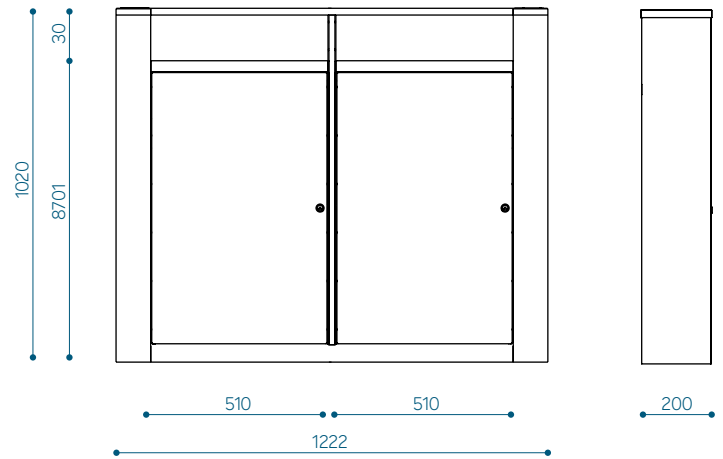

Look@2 roskasäiliö - LOK@2

Tilavuus: 2 * 70 l