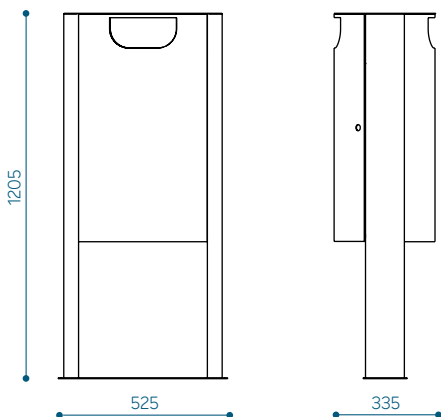

MUUTOKSET JA MITAT

Solo 60 – SOL60

Tilavuus: 60 l