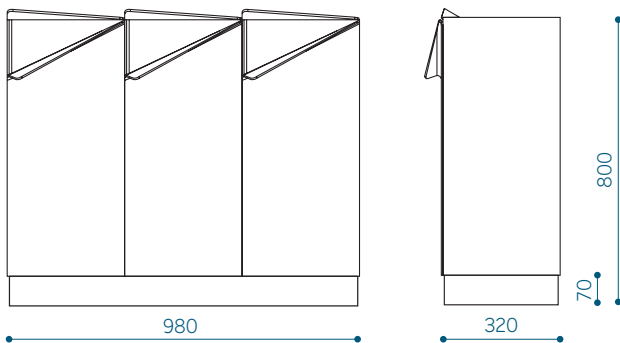

Trio S3 roskasäiliö - TRIS3

Tilavuus: 3 x 45 l