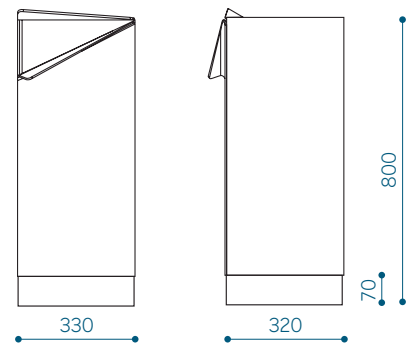

Trio S1 roskasäiliö - TRIS1

Tilavuus: 45 l