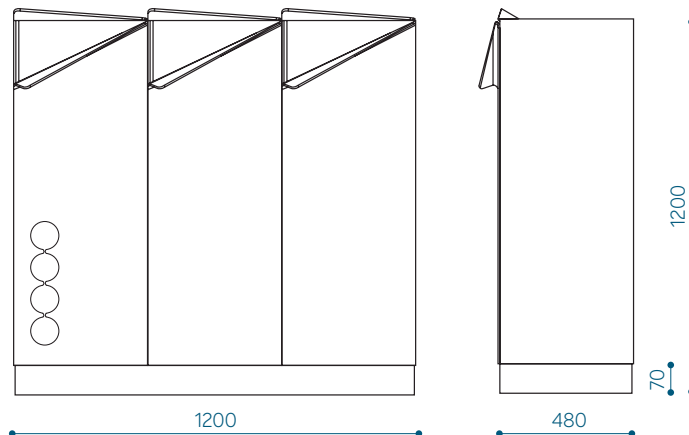

Esimerkki tuotekoodin käytöstä anti-graffiti-pinnoitteella varustetun Trio M3 rosкасäiliön kohdalla: TRIM3-G

MUUTOKSET JA MITAT

Trio M3 rosкасäiliö – TRIM3

Tilavuus: 3 x 120 l

MUUTOKSET JA MITAT

Trio M1 roskasäiliö - TRIM1