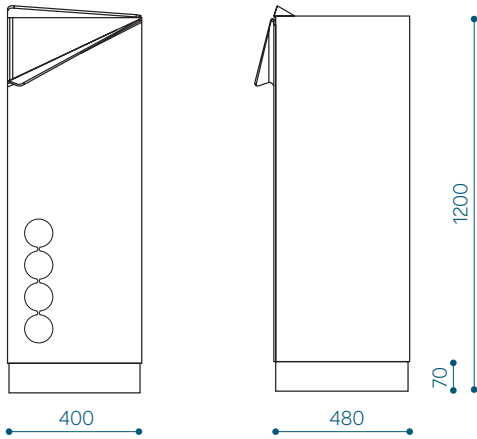

MUUTOKSET JA MITAT

Trio M1 roskasäiliö - TRIM1

Tilavuus: 120 l