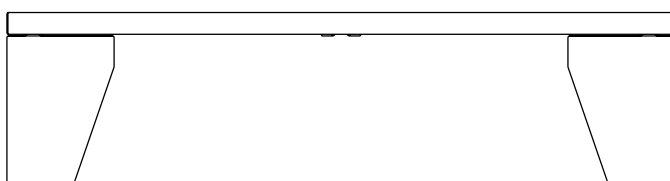

ASENNUS

Vapaasti seisovana tasaisella alustalla.

Materiaalimerkinnot tuotekoodissa:
a- lämpökäsitelty saarni
t- trooppinen puu

Esimerkki tuotekoodin käytöstä
trooppisella puulla: TAHJ200-t

MITAT

Tahu-penkki ilman selkänojaa -
TAHJ200